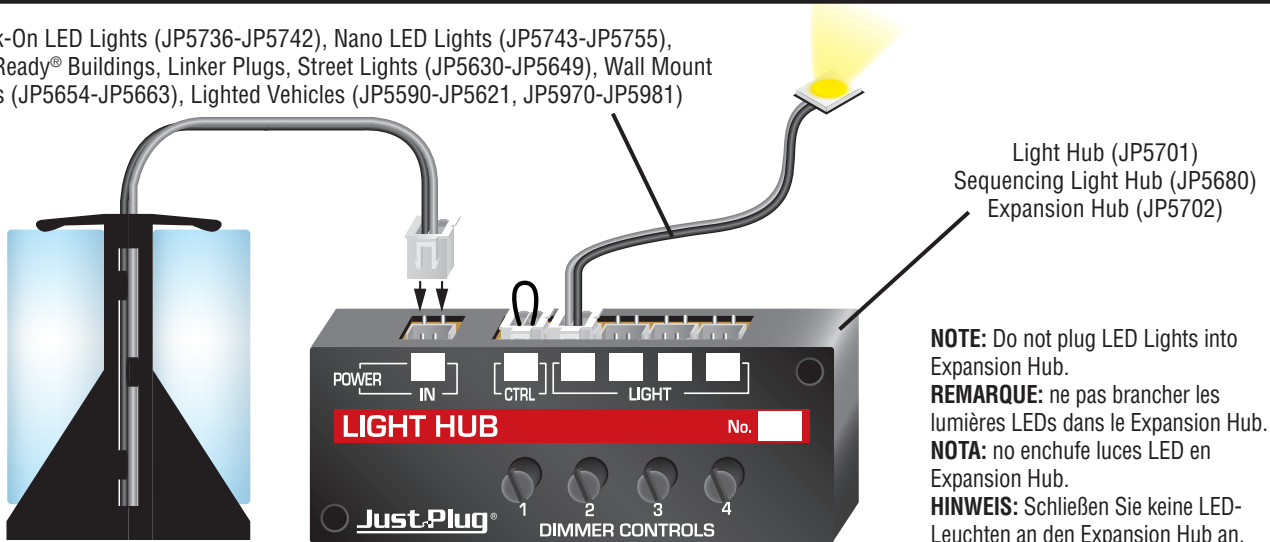

JUST PLUG® BATTERY CASE - JP5682

INSTRUCTIONS / INSTRUCTIONS / INSTRUCCIONES / ANWEISUNGEN

CAUTION: The Battery Case is not designed to directly power LEDs.

ATTENTION: le Battery Case n'est pas conçu pour alimenter directement les LEDs.

PRECAUCIÓN: el Battery Case no está diseñado para alimentar directamente los LED's.

VORSICHT: Das Battery Case ist nicht dafür ausgelegt, LEDs direkt zu versorgen.

Stick-On LED Lights (JP5736-JP5742), Nano LED Lights (JP5743-JP5755), Built-&-Ready® Buildings, Linker Plugs, Street Lights (JP5630-JP5649), Wall Mount Lights (JP5654-JP5663), Lighted Vehicles (JP5590-JP5621, JP5970-JP5981)

NOTE: Do not plug LED Lights into Expansion Hub.
REMARQUE: ne pas brancher les lumières LEDs dans le Expansion Hub.
NOTA: no enchufe luces LED en Expansion Hub.
HINWEIS: Schließen Sie keine LED-Leuchten an den Expansion Hub an.