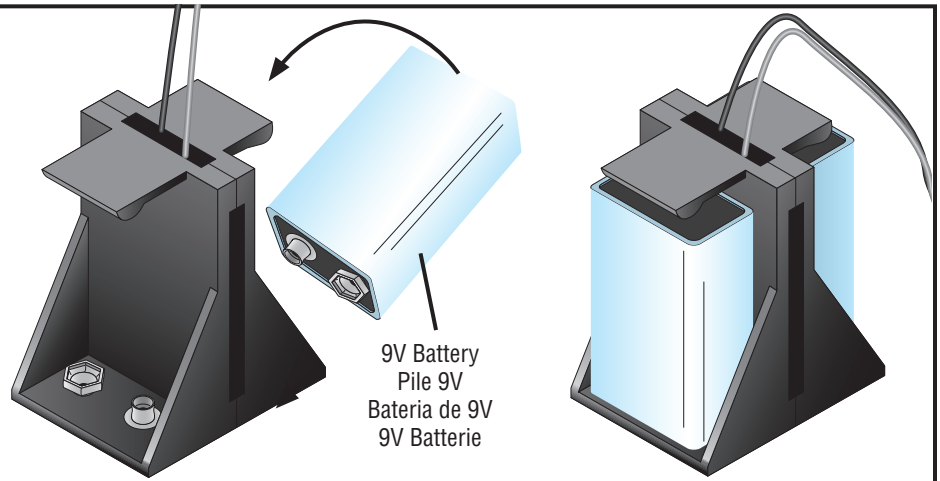

JUST PLUG® BATTERY CASE - JP5682

INSTRUCTIONS / INSTRUCTIONS / INSTRUCCIONES / ANWEISUNGEN

CAUTION: The Battery Case is not designed to directly power LEDs.

ATTENTION: le Battery Case n'est pas conçu pour alimenter directement les LEDs.

PRECAUCIÓN: el Battery Case no está diseñado para alimentar directamente los LED's.

VORSICHT: Das Battery Case ist nicht dafür ausgelegt, LEDs direkt zu versorgen.

Stick-On LED Lights (JP5736-JP5742), Nano LED Lights (JP5743-JP5755), Built-&-Ready® Buildings, Linker Plugs, Street Lights (JP5630-JP5649), Wall Mount Lights (JP5654-JP5663), Lighted Vehicles (JP5590-JP5621, JP5970-JP5981)

NOTE: Do not plug LED Lights into Expansion Hub.
REMARQUE: ne pas brancher les lumières LEDs dans le Expansion Hub.
NOTA: no enchufe luces LED en Expansion Hub.
HINWEIS: Schließen Sie keine LED-Leuchten an den Expansion Hub an.